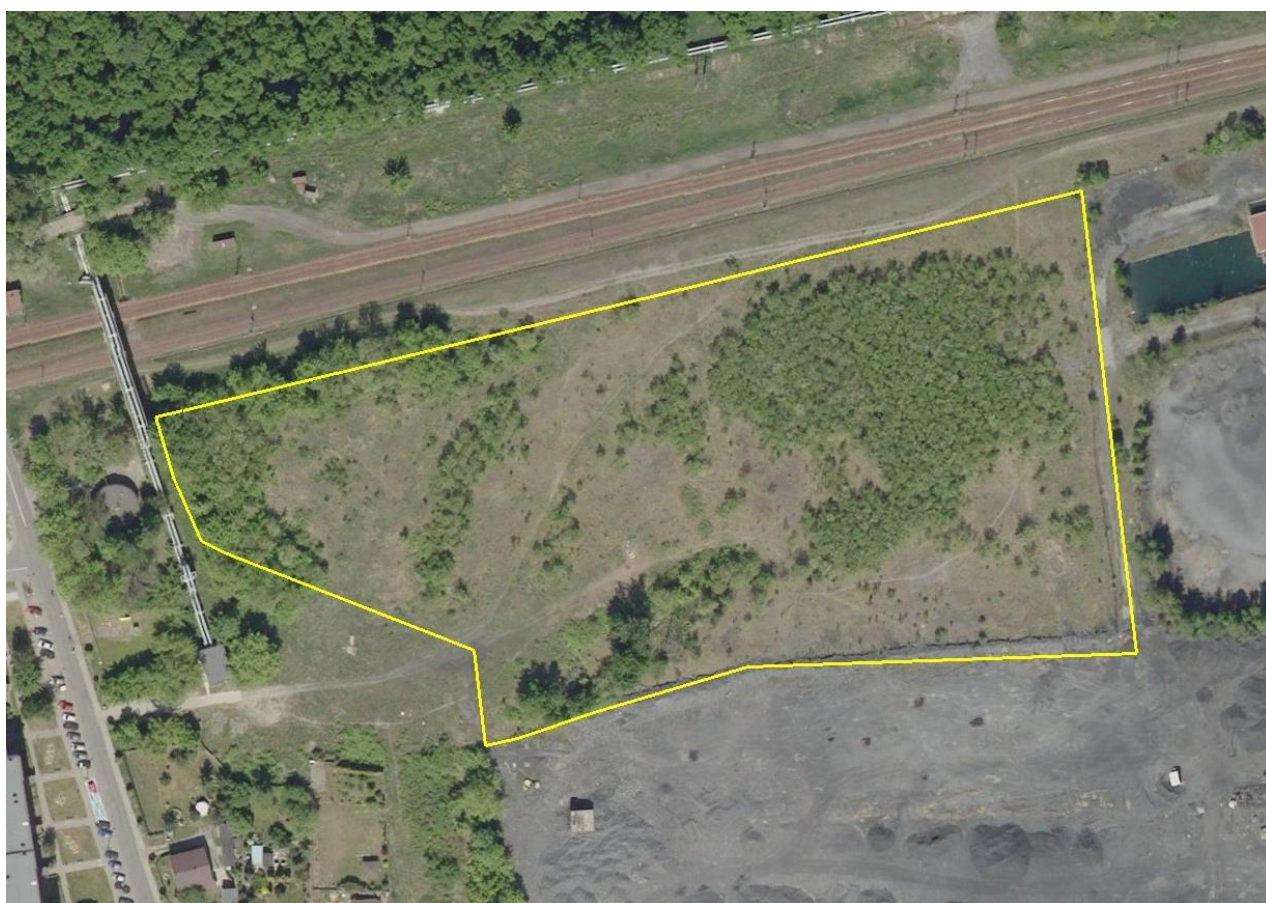

Osadniki byłej KWK Paryż	
Województwo	Śląskie
Powiat	Dąbrowa Górnicza
Gmina	Dąbrowa Górnicza
Ulica	Siemońska
Maksymalna dostępna powierzchnia (ha)	2,7 ha
Możliwość powiększenia terenu	Nie
Przeznaczenie w Miejscowym Planie Zagospodarowania Przestrzennego	9PU – Tereny zabudowy produkcyjnej, składów magazynów i usług
Obecne użytkowanie	Byłe osadniki Kopalni Węgla Kamiennego Paryż, obecnie zrekultywowane.

Nr działki	Karta/Arkusze mapy (dodatek)	Nr obrębu	Obręb	Powierzchnia gruntu (m²)
2/81	52	0003	Dąbrowa Górnicza	309
2/96	52	0003	Dąbrowa Górnicza	11 530
2/97	52	0003	Dąbrowa Górnicza	15 073
				26 912