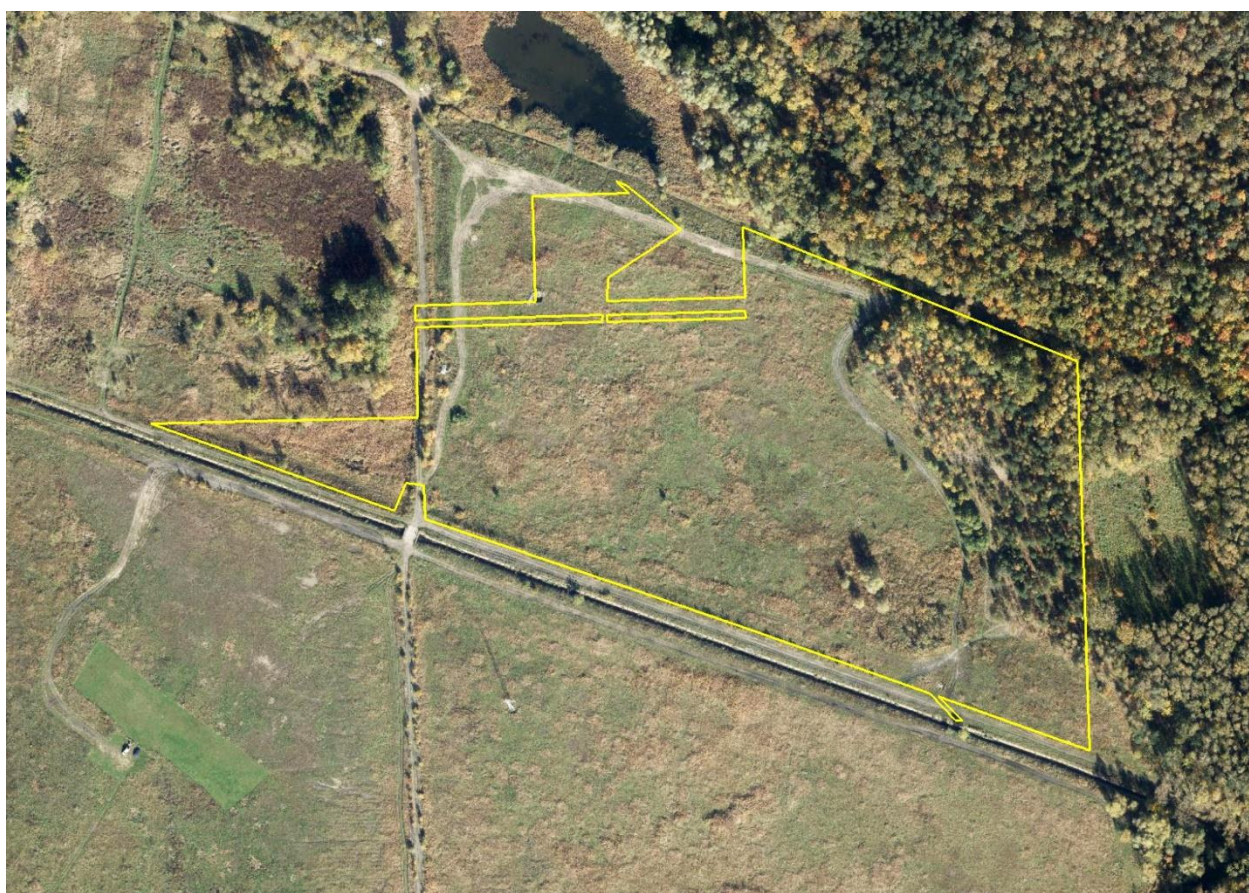

## Sosnowiec, Dmowskiego

<b>Województwo</b>	<b>Śląskie</b>
<b>Powiat</b>	<b>Sosnowiec</b>
<b>Gmina</b>	<b>Sosnowiec</b>
<b>Ulica</b>	<b>Dmowskiego</b>
<b>Maksymalna dostępna powierzchnia (ha)</b>	<b>6,9 ha</b>
<b>Możliwość powiększenia terenu</b>	<b>Nie</b>
<b>Przeznaczenie w Miejscowym Planie Zagospodarowania Przestrzennego</b>	<b>G84U - Teren usług - adaptacja i rozbudowa obiektów usługowych : handlu, gastronomii i rzemiosła N.KD5L-1x2 - Teren drogi lokalnej</b>
<b>Aktualny sposób użytkowania</b>	<b>Teren zalewiska po rekultywacji byłej KWK Porąbka - Klimontów</b>

<b>Nr działki</b>	<b>Karta/Arkusze mapy (dodatek)</b>	<b>Nr obrębu</b>	<b>Obręb</b>	<b>Powierzchnia gruntu (m<sup>2</sup>)</b>
<b>2065/3</b>		0003	Zagórze	<b>1 710</b>
<b>2065/4</b>		0003	Zagórze	<b>1 710</b>
<b>2071/1</b>		0003	Zagórze	<b>787</b>
<b>2072/1</b>		0003	Zagórze	<b>1 329</b>
<b>2072/2</b>		0003	Zagórze	<b>1 980</b>

<b>2072/3</b>		0003	Zagórze	<b>2 560</b>
<b>2072/4</b>		0003	Zagórze	<b>2 600</b>
<b>2072/5</b>		0003	Zagórze	<b>2 520</b>
<b>2073/1</b>		0003	Zagórze	<b>4 955</b>
<b>2073/2</b>		0003	Zagórze	<b>1 908</b>
<b>2073/3</b>		0003	Zagórze	<b>360</b>
<b>2073/4</b>		0003	Zagórze	<b>376</b>
<b>2073/6</b>		0003	Zagórze	<b>378</b>
<b>2073/7</b>		0003	Zagórze	<b>371</b>
<b>2074/5</b>		0003	Zagórze	<b>3 011</b>
<b>2075</b>		0003	Zagórze	<b>152</b>
<b>2076/1</b>		0003	Zagórze	<b>1 670</b>
<b>2076/2</b>		0003	Zagórze	<b>1 318</b>
<b>2076/3</b>		0003	Zagórze	<b>265</b>
<b>2076/4</b>		0003	Zagórze	<b>281</b>
<b>2076/6</b>		0003	Zagórze	<b>280</b>
<b>2076/7</b>		0003	Zagórze	<b>279</b>
<b>2079/1</b>		0003	Zagórze	<b>2 403</b>
<b>2080</b>		0003	Zagórze	<b>777</b>
<b>2081/2</b>		0003	Zagórze	<b>392</b>
<b>2082/3</b>		0003	Zagórze	<b>1 960</b>
<b>2082/4</b>		0003	Zagórze	<b>2 244</b>
<b>2082/5</b>		0003	Zagórze	<b>2 244</b>
<b>2083</b>		0003	Zagórze	<b>1 226</b>
<b>2084/1</b>		0003	Zagórze	<b>5 874</b>
<b>2084/2</b>		0003	Zagórze	<b>6 802</b>
<b>2085/1</b>		0003	Zagórze	<b>7 144</b>